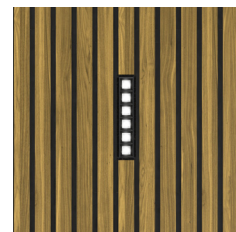

WoodWorks® Grille (Vertical Slats)

Micro

1.25"

WoodWorks® Grille Tegular (Horizontal Slats)

BeveLED Mini

3" | 3"

(Horizontal Slats)

Micro

1.25"

(Vertical Slats*)

Micro

1.25"

*Only available with Micro

WoodWorks® Linear Solid Wood Panels (Horizontal Slats)

BeveLED 2.2

4.5"